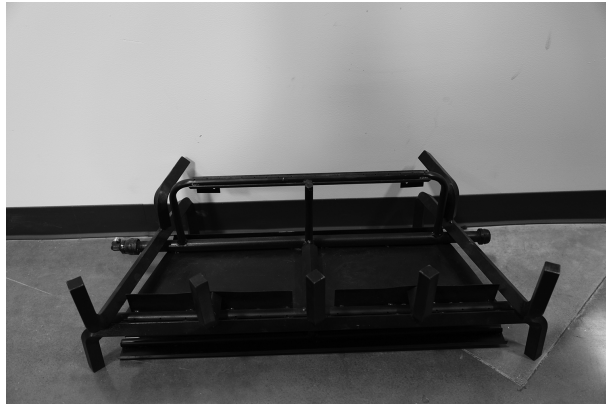

# JUMBO/JUMBO SLIMLINE 42" LOG PLACEMENT GUIDE

[GrandCanyonGasLogs.com](http://GrandCanyonGasLogs.com)

Phone: (602) 344-4217 • [customerservice@grandcanyongaslogs.com](mailto:customerservice@grandcanyongaslogs.com) • 3515 E. Atlanta Ave. Phoenix, AZ 85040