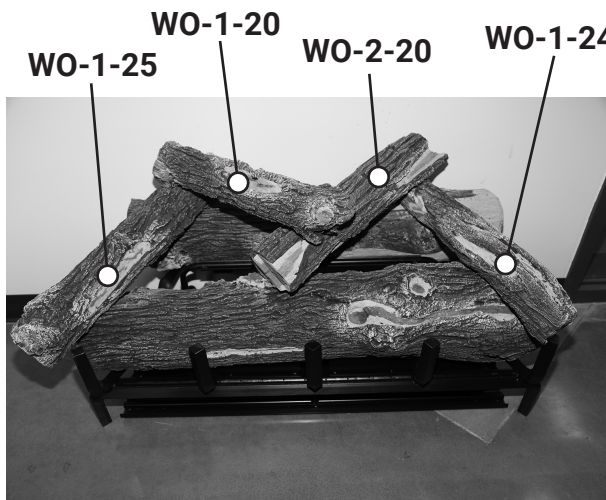

# JUMBO/JUMBO SLIMLINE 42" LOG PLACEMENT GUIDE

[GrandCanyonGasLogs.com](http://GrandCanyonGasLogs.com)

Phone: (602) 344-4217 • [customerservice@grandcanyongaslogs.com](mailto:customerservice@grandcanyongaslogs.com) • 3515 E. Atlanta Ave. Phoenix, AZ 85040