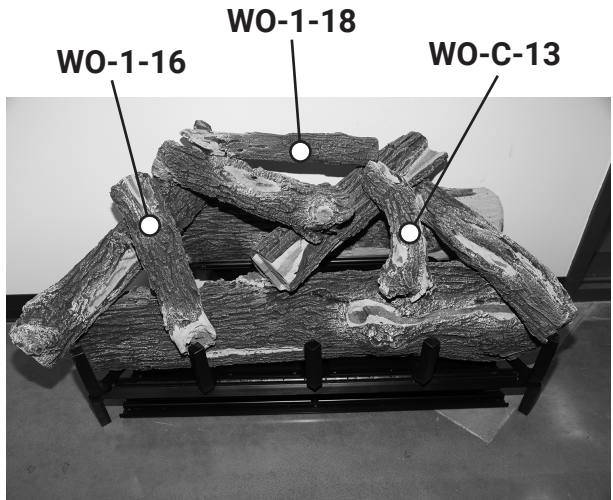

# JUMBO/JUMBO SLIMLINE 42" LOG PLACEMENT GUIDE

[GrandCanyonGasLogs.com](http://GrandCanyonGasLogs.com)

Phone: (602) 344-4217 • [customerservice@grandcanyongaslogs.com](mailto:customerservice@grandcanyongaslogs.com) • 3515 E. Atlanta Ave. Phoenix, AZ 85040